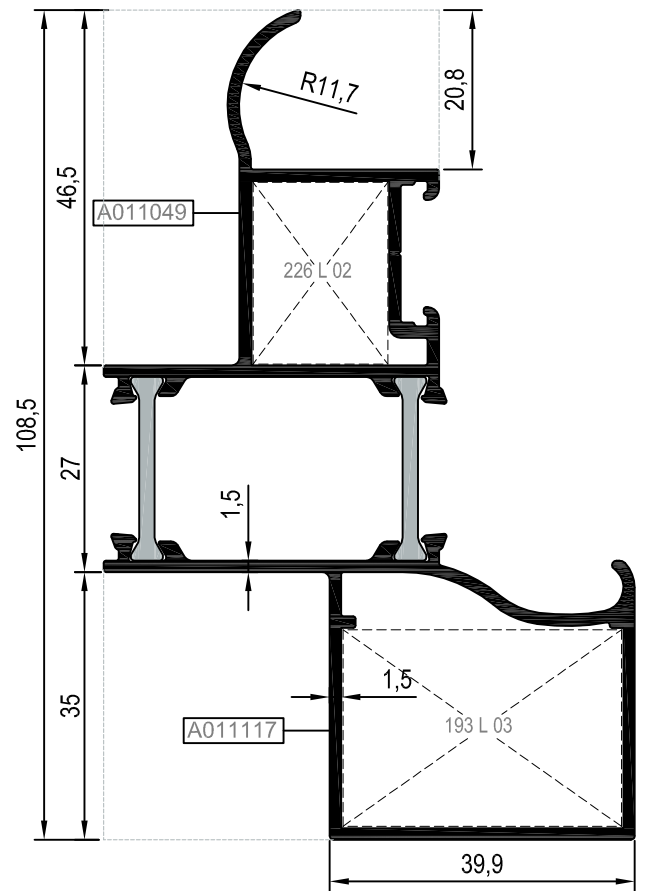

R50 E 04

Ölçek/Scale: 1/2

KOD / CODE	AĞIRLIK (kg/m) / WEIGHT	L m
AR50M22	1,728	6
AR50M23	1,660	6

AR50M22

AR50M23

Nr	KÖŞE BAĞLANTI PROFİLİ PROFİL KOD NUMARASI	KÖŞE BAĞLANTI PROFİLİ PARÇA KOD NUMARASI	KESİM ÖLÇÜSÜ
AR50M22	A011049 A002020 (25 L 02)	226 L 02	23,8 mm
	A011050 A002126 (25 L 11)	126 L 11	28,1 mm
AR50M23	A011049 A002020 (25 L 02)	226 L 02	23,8 mm
	A011117 A002021 (25 L 03)	193 L 03	25,9 mm

KOD / CODE	AĞIRLIK (kg/m) / WEIGHT	L m
AR50V20	1,216	6
R50 R 12	0,643	6

AR50V20

R50 R 12

Nr	KÖŞE BAĞLANTI PROFİLİ PROFİL KOD NUMARASI	KÖŞE BAĞLANTI PROFİLİ PARÇA KOD NUMARASI	KESİM ÖLÇÜSÜ
AR50V20	A011052 A010838 (25 L 50)	124 L 50	39,3 mm
R50 R 12	A011053 A002398 (25 L 37)	228 L 37	5,1 mm

PROFİL KODU (PROFILE CODE)	25 L 02	25 L 03	25 L 11	25 L 37
FABRİKA KODU (FACTORY CODE)	A002020	A002021	A002126	A002398
AĞIRLIK (WEIGHT)	4,943 kg/m	4,315 kg/m	6,733 kg/m	7,971 kg/m
ÇİZİM (DRAWING)				

PROFİL KODU (PROFILE CODE)	25 L 50			
FABRİKA KODU (FACTORY CODE)	A010838			
AĞIRLIK (WEIGHT)	1,748 kg/m			
ÇİZİM (DRAWING)				

Nr		KESİM ÖLÇÜSÜ CUTTING SIZE	AKS. KODU ACS. CODE
AR50M22	A011049 25 L 02 (A002020)	23,8 mm	226 L 02
	A011050 25 L 11 (A002126)	28,1 mm	126 L 11
AR50M23	A011049 25 L 02 (A002020)	23,8 mm	226 L 02
	A011117 25 L 03 (A002021)	25,9 mm	193 L 03
AR50V20	A011052 25 L 50 (A010838)	39,3 mm	124 L 50
R50 R 12	A011053 25 L 37 (A002398)	5,1 mm	228 L 37