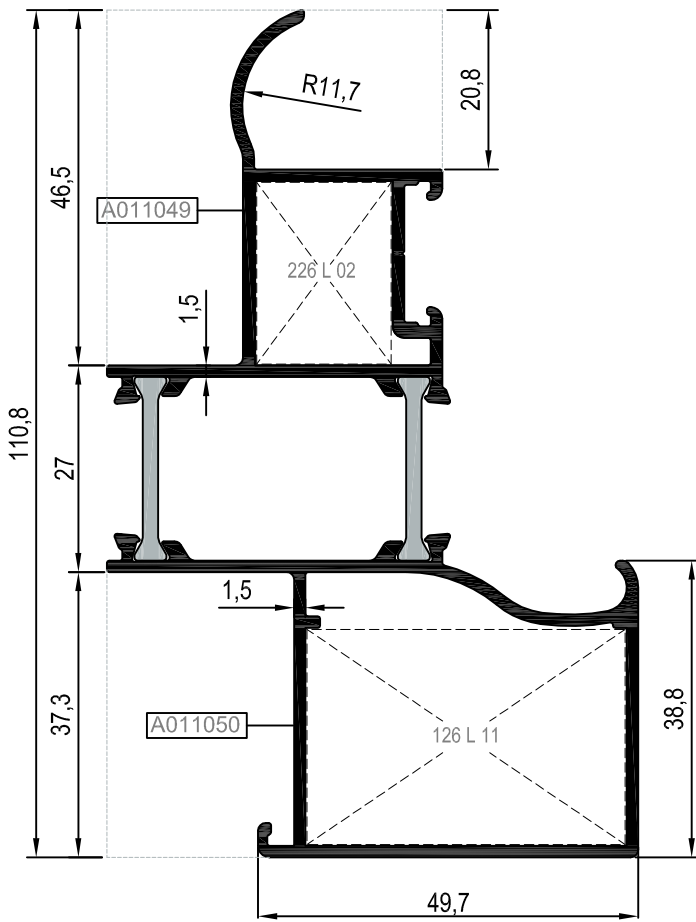

R50 E 04

Ölçek/Scale: 1/2

KOD / CODE	AĞIRLIK (kg/m) / WEIGHT	L m
AR50M22	1,728	6
AR50M23	1,660	6

AR50M22

AR50M23

Nr	KÖŞE BAĞLANTI PROFİLİ PROFİL KOD NUMARASI	KÖŞE BAĞLANTI PROFİLİ PARÇA KOD NUMARASI	KESİM ÖLÇÜSÜ
AR50M22	A011049 A002020 (25 L 02)	226 L 02	23,8 mm
	A011050 A002126 (25 L 11)	126 L 11	28,1 mm
AR50M23	A011049 A002020 (25 L 02)	226 L 02	23,8 mm
	A011117 A002021 (25 L 03)	193 L 03	25,9 mm

KOD / CODE	AĞIRLIK (kg/m) / WEIGHT	L m
AR50V20	1,216	6
R50 R 12	0,643	6

AR50V20

R50 R 12

Nr	KÖŞE BAĞLANTI PROFİLİ PROFİL KOD NUMARASI	KÖŞE BAĞLANTI PROFİLİ PARÇA KOD NUMARASI	KESİM ÖLÇÜSÜ
AR50V20	A011052 A010838 (25 L 50)	124 L 50	39,3 mm
R50 R 12	A011053 A002398 (25 L 37)	228 L 37	5,1 mm

PROFİL KODU (PROFILE CODE)	25 L 02	25 L 03	25 L 11	25 L 37
FABRİKA KODU (FACTORY CODE)	A002020	A002021	A002126	A002398
AĞIRLIK (WEIGHT)	4,943 kg/m	4,315 kg/m	6,733 kg/m	7,971 kg/m
ÇİZİM (DRAWING)				

PROFİL KODU (PROFILE CODE)	25 L 50			
FABRİKA KODU (FACTORY CODE)	A010838			
AĞIRLIK (WEIGHT)	1,748 kg/m			
ÇİZİM (DRAWING)				

Nr		KESİM ÖLÇÜSÜ CUTTING SIZE	AKS. KODU ACS. CODE
AR50M22	A011049 25 L 02 (A002020)	23,8 mm	226 L 02
	A011050 25 L 11 (A002126)	28,1 mm	126 L 11
AR50M23	A011049 25 L 02 (A002020)	23,8 mm	226 L 02
	A011117 25 L 03 (A002021)	25,9 mm	193 L 03
AR50V20	A011052 25 L 50 (A010838)	39,3 mm	124 L 50
R50 R 12	A011053 25 L 37 (A002398)	5,1 mm	228 L 37