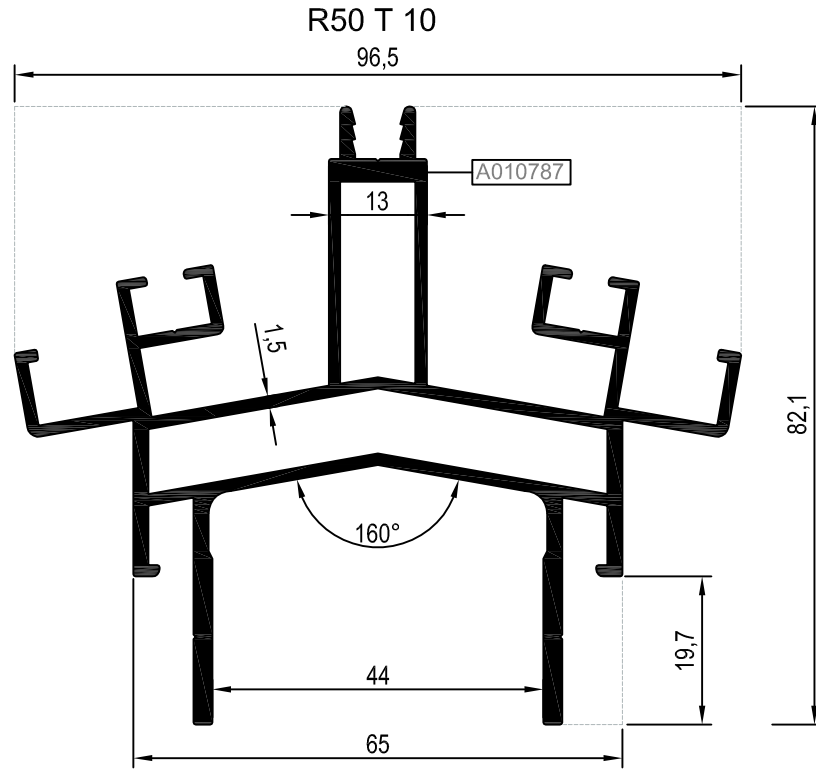

DÜŞEY VE YATAY PROFİLLER
MULLION AND TRANSOM PROFILES

SKY65

KOD / CODE	AĞIRLIK (kg/m) / WEIGHT	Jxx cm ⁴	Jyy cm ⁴	L m
R50 M 10	2,565	21,713	86,773	6
R50 T 07	1,052	9,560	4,362	6

KOD / CODE	AĞIRLIK (kg/m) / WEIGHT	L m
R50 P 33	2,997	6
K50 P 18	2,313	6

R50 E 04

Ölçek/Scale: 1/2

KOD / CODE	AĞIRLIK (kg/m) / WEIGHT	L m
AR50M22	1,728	6
AR50M23	1,660	6

AR50M22

AR50M23

Nr	KÖŞE BAĞLANTI PROFİLİ PROFİL KOD NUMARASI	KÖŞE BAĞLANTI PROFİLİ PARÇA KOD NUMARASI	KESİM ÖLÇÜSÜ
AR50M22	A011049 A002020 (25 L 02)	226 L 02	23,8 mm
	A011050 A002126 (25 L 11)	126 L 11	28,1 mm
AR50M23	A011049 A002020 (25 L 02)	226 L 02	23,8 mm
	A011117 A002021 (25 L 03)	193 L 03	25,9 mm

KOD / CODE	AĞIRLIK (kg/m) / WEIGHT	L m
AR50V20	1,216	6
R50 R 12	0,643	6

AR50V20

R50 R 12

Nr	KÖŞE BAĞLANTI PROFİLİ PROFİL KOD NUMARASI	KÖŞE BAĞLANTI PROFİLİ PARÇA KOD NUMARASI	KESİM ÖLÇÜSÜ
AR50V20	A011052 A010838 (25 L 50)	124 L 50	39,3 mm
R50 R 12	A011053 A002398 (25 L 37)	228 L 37	5,1 mm

Nr		KESİM ÖLÇÜSÜ CUTTING SIZE	AKS. KODU ACS. CODE
AR50M22	A011049 25 L 02 (A002020)	23,8 mm	226 L 02
	A011050 25 L 11 (A002126)	28,1 mm	126 L 11
AR50M23	A011049 25 L 02 (A002020)	23,8 mm	226 L 02
	A011117 25 L 03 (A002021)	25,9 mm	193 L 03
AR50V20	A011052 25 L 50 (A010838)	39,3 mm	124 L 50
R50 R 12	A011053 25 L 37 (A002398)	5,1 mm	228 L 37