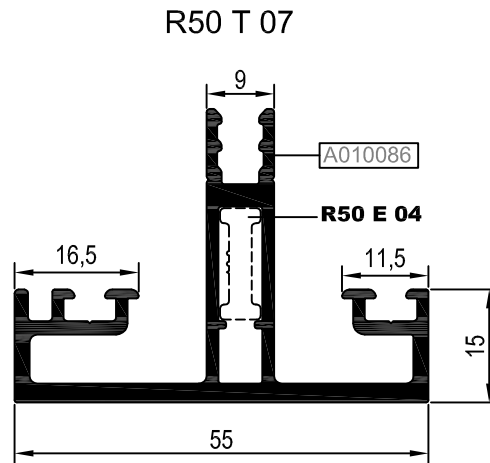

DÜŞEY VE YATAY PROFİLLER
MULLION AND TRANSOM PROFILES

SKY65

KOD / CODE	AĞIRLIK (kg/m) / WEIGHT	Jxx cm ⁴	Jyy cm ⁴	L m
R50 M 10	2,565	21,713	86,773	6
R50 T 07	1,052	9,560	4,362	6

KOD / CODE	AĞIRLIK (kg/m) / WEIGHT	L m
R50 P 33	2,997	6
K50 P 18	2,313	6

R50 E 04

Ölçek/Scale: 1/2

KOD / CODE	AĞIRLIK (kg/m) / WEIGHT	L m
AR50M22	1,728	6
AR50M23	1,660	6

AR50M22

AR50M23

Nr	KÖŞE BAĞLANTI PROFİLİ PROFİL KOD NUMARASI	KÖŞE BAĞLANTI PROFİLİ PARÇA KOD NUMARASI	KESİM ÖLÇÜSÜ
AR50M22	A011049 A002020 (25 L 02)	226 L 02	23,8 mm
	A011050 A002126 (25 L 11)	126 L 11	28,1 mm
AR50M23	A011049 A002020 (25 L 02)	226 L 02	23,8 mm
	A011117 A002021 (25 L 03)	193 L 03	25,9 mm

KOD / CODE	AĞIRLIK (kg/m) / WEIGHT	L m
AR50V20	1,216	6
R50 R 12	0,643	6

AR50V20

R50 R 12

Nr	KÖŞE BAĞLANTI PROFİLİ PROFİL KOD NUMARASI	KÖŞE BAĞLANTI PROFİLİ PARÇA KOD NUMARASI	KESİM ÖLÇÜSÜ
AR50V20	A011052 A010838 (25 L 50)	124 L 50	39,3 mm
R50 R 12	A011053 A002398 (25 L 37)	228 L 37	5,1 mm

Nr		KESİM ÖLÇÜSÜ CUTTING SIZE	AKS. KODU ACS. CODE
AR50M22	A011049 25 L 02 (A002020)	23,8 mm	226 L 02
	A011050 25 L 11 (A002126)	28,1 mm	126 L 11
AR50M23	A011049 25 L 02 (A002020)	23,8 mm	226 L 02
	A011117 25 L 03 (A002021)	25,9 mm	193 L 03
AR50V20	A011052 25 L 50 (A010838)	39,3 mm	124 L 50
R50 R 12	A011053 25 L 37 (A002398)	5,1 mm	228 L 37