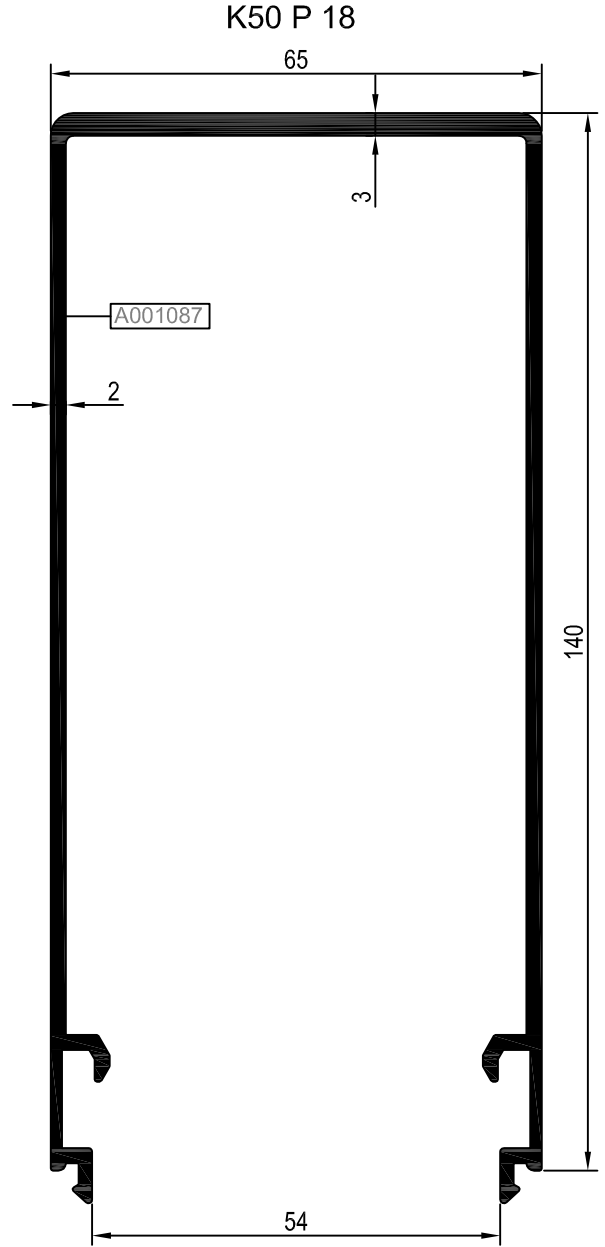

DÜŞEY VE YATAY PROFİLLER
MULLION AND TRANSOM PROFILES

SKY65

KOD / CODE	AĞIRLIK (kg/m) / WEIGHT	Jxx cm ⁴	Jyy cm ⁴	L m
R50 M 10	2,565	21,713	86,773	6
R50 T 07	1,052	9,560	4,362	6

KOD / CODE	AĞIRLIK (kg/m) / WEIGHT	L m
R50 P 33	2,997	6
K50 P 18	2,313	6

KOD / CODE	AĞIRLIK (kg/m) / WEIGHT	L m
K50 P 19	1,336	6
K50 P 20	0,901	6

BASKI KAPAK VE CAM DESTEK PROFİLLERİ
CAP AND GLASS SUPPORT PROFILES

SKY65

KOD / CODE	AĞIRLIK (kg/m) / WEIGHT	L m	KOD / CODE	AĞIRLIK (kg/m) / WEIGHT	L m
R50 P 05	0,566	6	R50 A 04	0,245	6
R50 P 04	0,455	6	R50 E 04	0,146	6
R50 P 21	0,872	6	R50 S 03	0,362	6
R50 P 22	0,580	6			
R50 P 43	0,404	6			
R50 P 44	0,241	6			

R50 E 04

Ölçek/Scale: 1/2

KOD / CODE	AĞIRLIK (kg/m) / WEIGHT	L m
AR50M22	1,728	6
AR50M23	1,660	6

AR50M22

AR50M23

Nr	KÖŞE BAĞLANTI PROFİLİ PROFİL KOD NUMARASI	KÖŞE BAĞLANTI PROFİLİ PARÇA KOD NUMARASI	KESİM ÖLÇÜSÜ
AR50M22	A011049 A002020 (25 L 02)	226 L 02	23,8 mm
	A011050 A002126 (25 L 11)	126 L 11	28,1 mm
AR50M23	A011049 A002020 (25 L 02)	226 L 02	23,8 mm
	A011117 A002021 (25 L 03)	193 L 03	25,9 mm

KOD / CODE	AĞIRLIK (kg/m) / WEIGHT	L m
AR50V20	1,216	6
R50 R 12	0,643	6

AR50V20

R50 R 12

Nr	KÖŞE BAĞLANTI PROFİLİ PROFİL KOD NUMARASI	KÖŞE BAĞLANTI PROFİLİ PARÇA KOD NUMARASI	KESİM ÖLÇÜSÜ
AR50V20	A011052 A010838 (25 L 50)	124 L 50	39,3 mm
R50 R 12	A011053 A002398 (25 L 37)	228 L 37	5,1 mm