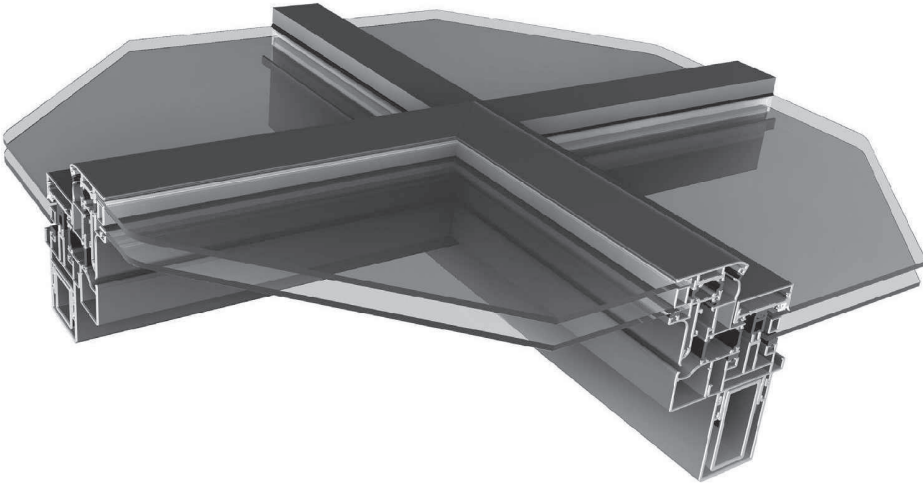

MİMARİ KATALOG
ARCHITECTURAL CATALOGUE

Alüminyum Kapı Pencere ve Giydirme Cephe Sistemleri
Aluminium Window Doors and Facade Systems

RESCARA

SKY65

KOD / CODE	AĞIRLIK (kg/m) / WEIGHT	Jxx cm ⁴	Jyy cm ⁴	L m
R50 T 10	2,077	47,190	25,938	6
R50 T 09	1,101	25,071	3,889	6