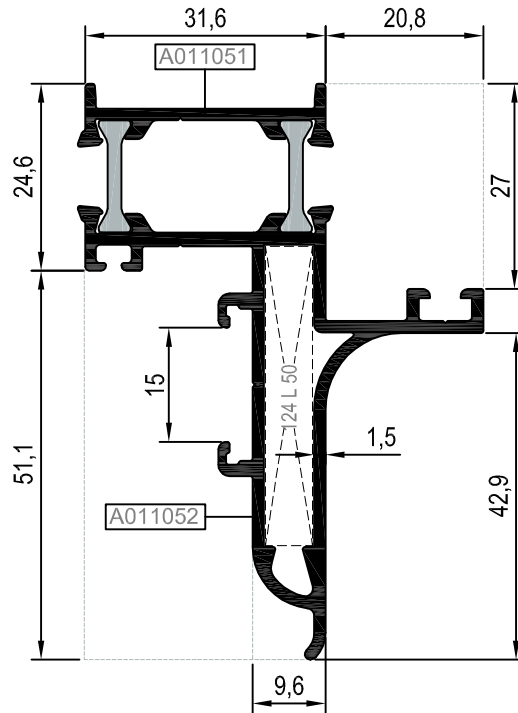

R50 E 04

Ölçek/Scale: 1/2

KOD / CODE	AĞIRLIK (kg/m) / WEIGHT	L m
AR50M22	1,728	6
AR50M23	1,660	6

AR50M22

AR50M23

Nr	KÖŞE BAĞLANTI PROFİLİ PROFİL KOD NUMARASI	KÖŞE BAĞLANTI PROFİLİ PARÇA KOD NUMARASI	KESİM ÖLÇÜSÜ
AR50M22	A011049 A002020 (25 L 02)	226 L 02	23,8 mm
	A011050 A002126 (25 L 11)	126 L 11	28,1 mm
AR50M23	A011049 A002020 (25 L 02)	226 L 02	23,8 mm
	A011117 A002021 (25 L 03)	193 L 03	25,9 mm

KOD / CODE	AĞIRLIK (kg/m) / WEIGHT	L m
AR50V20	1,216	6
R50 R 12	0,643	6

AR50V20

R50 R 12

Nr	KÖŞE BAĞLANTI PROFİLİ PROFİL KOD NUMARASI	KÖŞE BAĞLANTI PROFİLİ PARÇA KOD NUMARASI	KESİM ÖLÇÜSÜ
AR50V20	A011052 A010838 (25 L 50)	124 L 50	39,3 mm
R50 R 12	A011053 A002398 (25 L 37)	228 L 37	5,1 mm

PROFİL KODU (PROFILE CODE)	25 L 02	25 L 03	25 L 11	25 L 37
FABRİKA KODU (FACTORY CODE)	A002020	A002021	A002126	A002398
AĞIRLIK (WEIGHT)	4,943 kg/m	4,315 kg/m	6,733 kg/m	7,971 kg/m
ÇİZİM (DRAWING)				

PROFİL KODU (PROFILE CODE)	25 L 50			
FABRİKA KODU (FACTORY CODE)	A010838			
AĞIRLIK (WEIGHT)	1,748 kg/m			
ÇİZİM (DRAWING)				

Nr		KESİM ÖLÇÜSÜ CUTTING SIZE	AKS. KODU ACS. CODE
AR50M22	A011049 25 L 02 (A002020)	23,8 mm	226 L 02
	A011050 25 L 11 (A002126)	28,1 mm	126 L 11
AR50M23	A011049 25 L 02 (A002020)	23,8 mm	226 L 02
	A011117 25 L 03 (A002021)	25,9 mm	193 L 03
AR50V20	A011052 25 L 50 (A010838)	39,3 mm	124 L 50
R50 R 12	A011053 25 L 37 (A002398)	5,1 mm	228 L 37