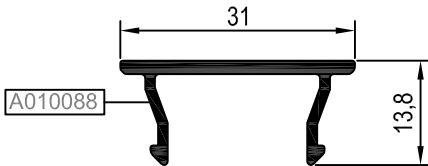

R50 P 05

R50 P 04

R50 P 21

R50 P 43

R50 P 44

R50 P 22

R50 S 03

R50 A 04

R50 E 04

Ölçek/Scale: 1/2

KOD / CODE	AĞIRLIK (kg/m) / WEIGHT	L m
AR50M22	1,728	6
AR50M23	1,660	6

AR50M22

AR50M23

Nr	KÖŞE BAĞLANTI PROFİLİ PROFİL KOD NUMARASI	KÖŞE BAĞLANTI PROFİLİ PARÇA KOD NUMARASI	KESİM ÖLÇÜSÜ
AR50M22	A011049 A002020 (25 L 02)	226 L 02	23,8 mm
	A011050 A002126 (25 L 11)	126 L 11	28,1 mm
AR50M23	A011049 A002020 (25 L 02)	226 L 02	23,8 mm
	A011117 A002021 (25 L 03)	193 L 03	25,9 mm

KOD / CODE	AĞIRLIK (kg/m) / WEIGHT	L m
AR50V20	1,216	6
R50 R 12	0,643	6

AR50V20

R50 R 12

Nr	KÖŞE BAĞLANTI PROFİLİ PROFİL KOD NUMARASI	KÖŞE BAĞLANTI PROFİLİ PARÇA KOD NUMARASI	KESİM ÖLÇÜSÜ
AR50V20	A011052 A010838 (25 L 50)	124 L 50	39,3 mm
R50 R 12	A011053 A002398 (25 L 37)	228 L 37	5,1 mm