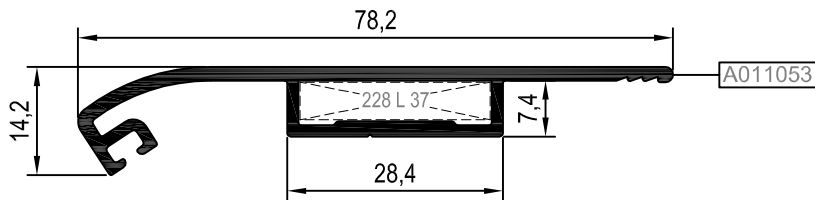

R50 E 04

Ölçek/Scale: 1/2

KOD / CODE	AĞIRLIK (kg/m) / WEIGHT	L m
AR50M22	1,728	6
AR50M23	1,660	6

AR50M22

AR50M23

Nr	KÖŞE BAĞLANTI PROFİLİ PROFİL KOD NUMARASI	KÖŞE BAĞLANTI PROFİLİ PARÇA KOD NUMARASI	KESİM ÖLÇÜSÜ
AR50M22	A011049 A002020 (25 L 02)	226 L 02	23,8 mm
	A011050 A002126 (25 L 11)	126 L 11	28,1 mm
AR50M23	A011049 A002020 (25 L 02)	226 L 02	23,8 mm
	A011117 A002021 (25 L 03)	193 L 03	25,9 mm

KOD / CODE	AĞIRLIK (kg/m) / WEIGHT	L m
AR50V20	1,216	6
R50 R 12	0,643	6

AR50V20

R50 R 12

Nr	KÖŞE BAĞLANTI PROFİLİ PROFİL KOD NUMARASI	KÖŞE BAĞLANTI PROFİLİ PARÇA KOD NUMARASI	KESİM ÖLÇÜSÜ
AR50V20	A011052 A010838 (25 L 50)	124 L 50	39,3 mm
R50 R 12	A011053 A002398 (25 L 37)	228 L 37	5,1 mm