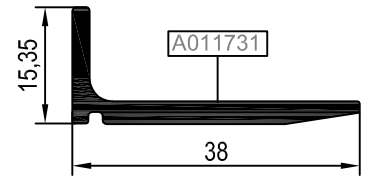

R50 P 05

R50 P 04

R50 P 21

R50 P 43

R50 P 44

R50 P 22

R50 S 03

R50 A 04

R50 E 04

Ölçek/Scale: 1/2

KOD / CODE	AĞIRLIK (kg/m) / WEIGHT	L m
AR50M22	1,728	6
AR50M23	1,660	6

AR50M22

AR50M23

Nr	KÖŞE BAĞLANTI PROFİLİ PROFİL KOD NUMARASI	KÖŞE BAĞLANTI PROFİLİ PARÇA KOD NUMARASI	KESİM ÖLÇÜSÜ
AR50M22	A011049 A002020 (25 L 02)	226 L 02	23,8 mm
	A011050 A002126 (25 L 11)	126 L 11	28,1 mm
AR50M23	A011049 A002020 (25 L 02)	226 L 02	23,8 mm
	A011117 A002021 (25 L 03)	193 L 03	25,9 mm

KOD / CODE	AĞIRLIK (kg/m) / WEIGHT	L m
AR50V20	1,216	6
R50 R 12	0,643	6

AR50V20

R50 R 12

Nr	KÖŞE BAĞLANTI PROFİLİ PROFİL KOD NUMARASI	KÖŞE BAĞLANTI PROFİLİ PARÇA KOD NUMARASI	KESİM ÖLÇÜSÜ
AR50V20	A011052 A010838 (25 L 50)	124 L 50	39,3 mm
R50 R 12	A011053 A002398 (25 L 37)	228 L 37	5,1 mm