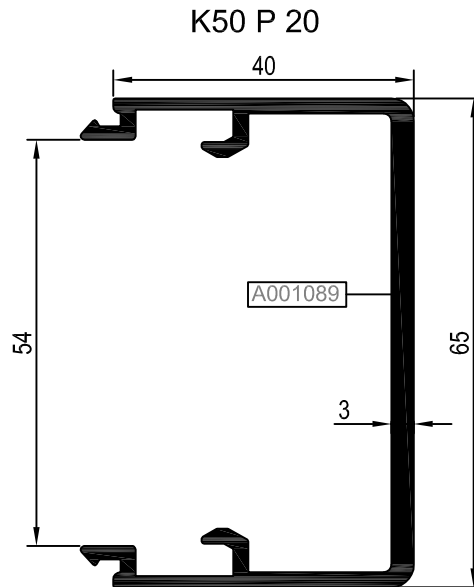

KOD / CODE	AĞIRLIK (kg/m) / WEIGHT	L m
K50 P 19	1,336	6
K50 P 20	0,901	6

BASKI KAPAK VE CAM DESTEK PROFİLLERİ
CAP AND GLASS SUPPORT PROFILES

SKY65

KOD / CODE	AĞIRLIK (kg/m) / WEIGHT	L m	KOD / CODE	AĞIRLIK (kg/m) / WEIGHT	L m
R50 P 05	0,566	6	R50 A 04	0,245	6
R50 P 04	0,455	6	R50 E 04	0,146	6
R50 P 21	0,872	6	R50 S 03	0,362	6
R50 P 22	0,580	6			
R50 P 43	0,404	6			
R50 P 44	0,241	6			

R50 E 04

Ölçek/Scale: 1/2

KOD / CODE	AĞIRLIK (kg/m) / WEIGHT	L m
AR50M22	1,728	6
AR50M23	1,660	6

AR50M22

AR50M23

Nr	KÖŞE BAĞLANTI PROFİLİ PROFİL KOD NUMARASI	KÖŞE BAĞLANTI PROFİLİ PARÇA KOD NUMARASI	KESİM ÖLÇÜSÜ
AR50M22	A011049 A002020 (25 L 02)	226 L 02	23,8 mm
	A011050 A002126 (25 L 11)	126 L 11	28,1 mm
AR50M23	A011049 A002020 (25 L 02)	226 L 02	23,8 mm
	A011117 A002021 (25 L 03)	193 L 03	25,9 mm

KOD / CODE	AĞIRLIK (kg/m) / WEIGHT	L m
AR50V20	1,216	6
R50 R 12	0,643	6

AR50V20

R50 R 12

Nr	KÖŞE BAĞLANTI PROFİLİ PROFİL KOD NUMARASI	KÖŞE BAĞLANTI PROFİLİ PARÇA KOD NUMARASI	KESİM ÖLÇÜSÜ
AR50V20	A011052 A010838 (25 L 50)	124 L 50	39,3 mm
R50 R 12	A011053 A002398 (25 L 37)	228 L 37	5,1 mm

Nr		KESİM ÖLÇÜSÜ CUTTING SIZE	AKS. KODU ACS. CODE
AR50M22	A011049 25 L 02 (A002020)	23,8 mm	226 L 02
	A011050 25 L 11 (A002126)	28,1 mm	126 L 11
AR50M23	A011049 25 L 02 (A002020)	23,8 mm	226 L 02
	A011117 25 L 03 (A002021)	25,9 mm	193 L 03
AR50V20	A011052 25 L 50 (A010838)	39,3 mm	124 L 50
R50 R 12	A011053 25 L 37 (A002398)	5,1 mm	228 L 37