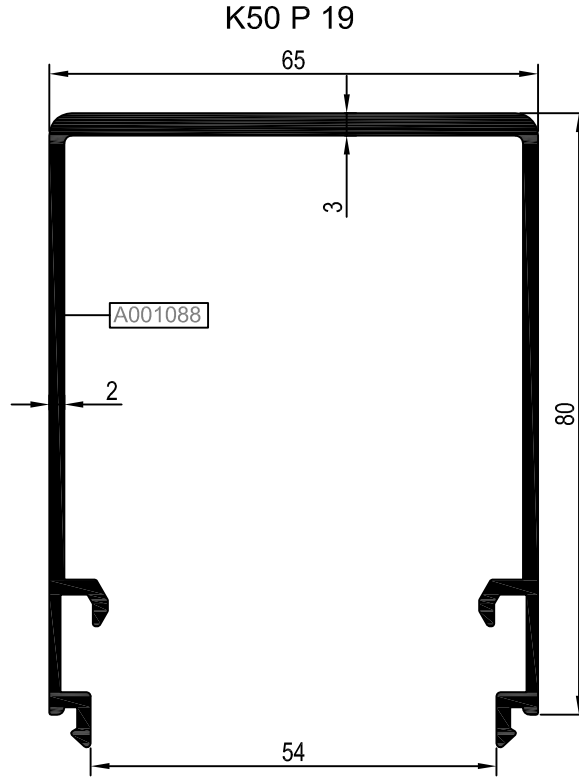

DÜŞEY VE YATAY PROFİLLER
MULLION AND TRANSOM PROFILES

SKY65

KOD / CODE	AĞIRLIK (kg/m) / WEIGHT	Jxx cm ⁴	Jyy cm ⁴	L m
R50 M 10	2,565	21,713	86,773	6
R50 T 07	1,052	9,560	4,362	6

KOD / CODE	AĞIRLIK (kg/m) / WEIGHT	L m
R50 P 33	2,997	6
K50 P 18	2,313	6

KOD / CODE	AĞIRLIK (kg/m) / WEIGHT	L m
K50 P 19	1,336	6
K50 P 20	0,901	6

BASKI KAPAK VE CAM DESTEK PROFİLLERİ
CAP AND GLASS SUPPORT PROFILES

SKY65

KOD / CODE	AĞIRLIK (kg/m) / WEIGHT	L m	KOD / CODE	AĞIRLIK (kg/m) / WEIGHT	L m
R50 P 05	0,566	6	R50 A 04	0,245	6
R50 P 04	0,455	6	R50 E 04	0,146	6
R50 P 21	0,872	6	R50 S 03	0,362	6
R50 P 22	0,580	6			
R50 P 43	0,404	6			
R50 P 44	0,241	6			

R50 E 04

Ölçek/Scale: 1/2

KOD / CODE	AĞIRLIK (kg/m) / WEIGHT	L m
AR50M22	1,728	6
AR50M23	1,660	6

AR50M22

AR50M23

Nr	KÖŞE BAĞLANTI PROFİLİ PROFİL KOD NUMARASI	KÖŞE BAĞLANTI PROFİLİ PARÇA KOD NUMARASI	KESİM ÖLÇÜSÜ
AR50M22	A011049 A002020 (25 L 02)	226 L 02	23,8 mm
	A011050 A002126 (25 L 11)	126 L 11	28,1 mm
AR50M23	A011049 A002020 (25 L 02)	226 L 02	23,8 mm
	A011117 A002021 (25 L 03)	193 L 03	25,9 mm

KOD / CODE	AĞIRLIK (kg/m) / WEIGHT	L m
AR50V20	1,216	6
R50 R 12	0,643	6

AR50V20

R50 R 12

Nr	KÖŞE BAĞLANTI PROFİLİ PROFİL KOD NUMARASI	KÖŞE BAĞLANTI PROFİLİ PARÇA KOD NUMARASI	KESİM ÖLÇÜSÜ
AR50V20	A011052 A010838 (25 L 50)	124 L 50	39,3 mm
R50 R 12	A011053 A002398 (25 L 37)	228 L 37	5,1 mm