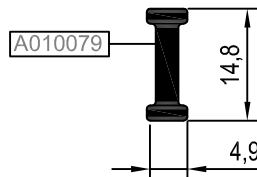

R50 E 04

Ölçek/Scale: 1/2

KOD / CODE	AĞIRLIK (kg/m) / WEIGHT	L m
AR50M22	1,728	6
AR50M23	1,660	6

AR50M22

AR50M23

Nr	KÖŞE BAĞLANTI PROFİLİ PROFİL KOD NUMARASI	KÖŞE BAĞLANTI PROFİLİ PARÇA KOD NUMARASI	KESİM ÖLÇÜSÜ
AR50M22	A011049 A002020 (25 L 02)	226 L 02	23,8 mm
	A011050 A002126 (25 L 11)	126 L 11	28,1 mm
AR50M23	A011049 A002020 (25 L 02)	226 L 02	23,8 mm
	A011117 A002021 (25 L 03)	193 L 03	25,9 mm

KOD / CODE	AĞIRLIK (kg/m) / WEIGHT	L m
AR50V20	1,216	6
R50 R 12	0,643	6

AR50V20

R50 R 12

Nr	KÖŞE BAĞLANTI PROFİLİ PROFİL KOD NUMARASI	KÖŞE BAĞLANTI PROFİLİ PARÇA KOD NUMARASI	KESİM ÖLÇÜSÜ
AR50V20	A011052 A010838 (25 L 50)	124 L 50	39,3 mm
R50 R 12	A011053 A002398 (25 L 37)	228 L 37	5,1 mm