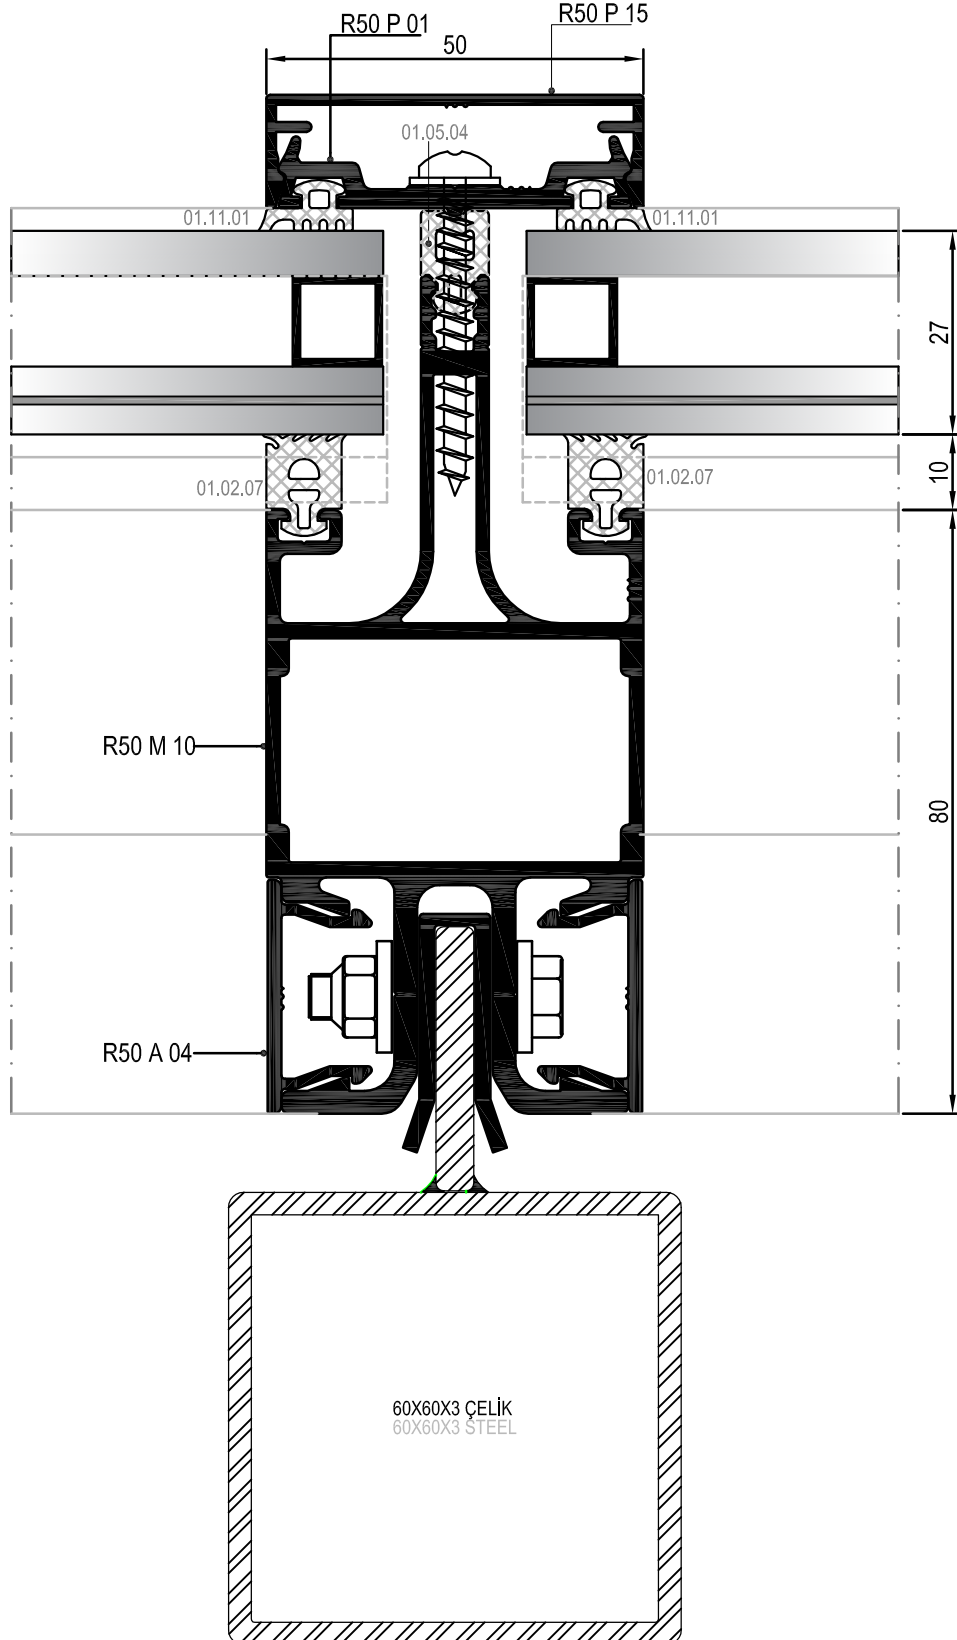

R50 E 04

Ölçek/Scale: 1/2

KOD / CODE	AĞIRLIK (kg/m) / WEIGHT	L m
AR50M22	1,728	6
AR50M23	1,660	6

AR50M22

AR50M23

Nr	KÖŞE BAĞLANTI PROFİLİ PROFİL KOD NUMARASI	KÖŞE BAĞLANTI PROFİLİ PARÇA KOD NUMARASI	KESİM ÖLÇÜSÜ
AR50M22	A011049 A002020 (25 L 02)	226 L 02	23,8 mm
	A011050 A002126 (25 L 11)	126 L 11	28,1 mm
AR50M23	A011049 A002020 (25 L 02)	226 L 02	23,8 mm
	A011117 A002021 (25 L 03)	193 L 03	25,9 mm

KOD / CODE	AĞIRLIK (kg/m) / WEIGHT	L m
AR50V20	1,216	6
R50 R 12	0,643	6

AR50V20

R50 R 12

Nr	KÖŞE BAĞLANTI PROFİLİ PROFİL KOD NUMARASI	KÖŞE BAĞLANTI PROFİLİ PARÇA KOD NUMARASI	KESİM ÖLÇÜSÜ
AR50V20	A011052 A010838 (25 L 50)	124 L 50	39,3 mm
R50 R 12	A011053 A002398 (25 L 37)	228 L 37	5,1 mm

Rescara Sistem Detayları
Rescara System Details

SKY65

DETAYLAR

DETAILS

01

02

03

04

05

06

07

08

09

10

MİMARİ KATALOG ARCHITECTURAL CATALOGUE

Alüminyum Kapı Pencere ve Giydirme Cephe Sistemleri
Aluminium Window Doors and Facade Systems