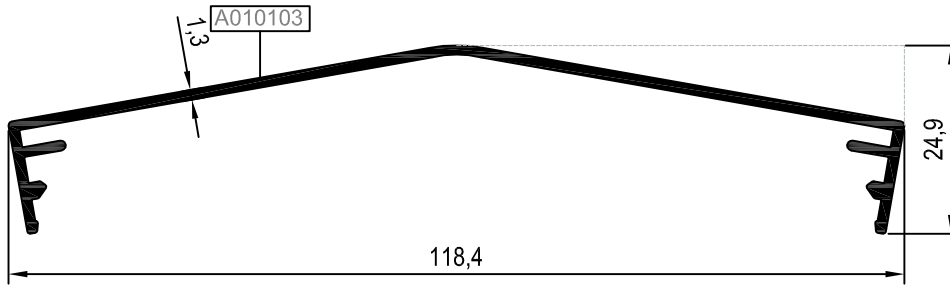

R50 P 44

R50 P 22