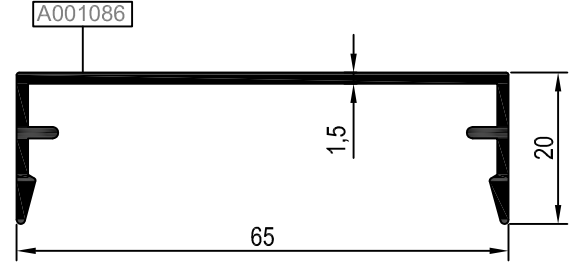

BASKI KAPAK VE CAM DESTEK PROFİLLERİ
CAP AND GLASS SUPPORT PROFILES

SKY65

KOD / CODE	AĞIRLIK (kg/m) / WEIGHT	L m	KOD / CODE	AĞIRLIK (kg/m) / WEIGHT	L m
R50 P 05	0,566	6	R50 A 04	0,245	6
R50 P 04	0,455	6	R50 E 04	0,146	6
R50 P 21	0,872	6	R50 S 03	0,362	6
R50 P 22	0,580	6			
R50 P 43	0,404	6			
R50 P 44	0,241	6			

R50 P 04

R50 P 43

R50 P 44

R50 E 04

Ölçek/Scale: 1/2