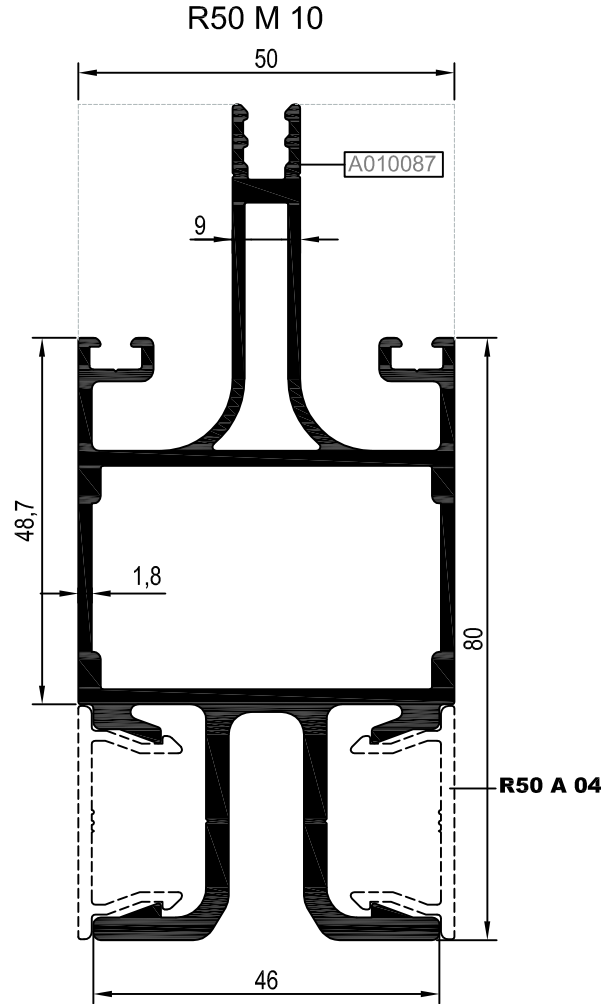

DÜŞEY VE YATAY PROFİLLER
MULLION AND TRANSOM PROFILES

SKY65

KOD / CODE	AĞIRLIK (kg/m) / WEIGHT	Jxx cm ⁴	Jyy cm ⁴	L m
R50 M 10	2,565	21,713	86,773	6
R50 T 07	1,052	9,560	4,362	6

KOD / CODE	AĞIRLIK (kg/m) / WEIGHT	L m
R50 P 33	2,997	6
K50 P 18	2,313	6

R50 E 04

Ölçek/Scale: 1/2

KOD / CODE	AĞIRLIK (kg/m) / WEIGHT	L m
AR50M22	1,728	6
AR50M23	1,660	6

AR50M22

AR50M23

Nr	KÖŞE BAĞLANTI PROFİLİ PROFİL KOD NUMARASI	KÖŞE BAĞLANTI PROFİLİ PARÇA KOD NUMARASI	KESİM ÖLÇÜSÜ
AR50M22	A011049 A002020 (25 L 02)	226 L 02	23,8 mm
	A011050 A002126 (25 L 11)	126 L 11	28,1 mm
AR50M23	A011049 A002020 (25 L 02)	226 L 02	23,8 mm
	A011117 A002021 (25 L 03)	193 L 03	25,9 mm

KOD / CODE	AĞIRLIK (kg/m) / WEIGHT	L m
AR50V20	1,216	6
R50 R 12	0,643	6

AR50V20

R50 R 12

Nr	KÖŞE BAĞLANTI PROFİLİ PROFİL KOD NUMARASI	KÖŞE BAĞLANTI PROFİLİ PARÇA KOD NUMARASI	KESİM ÖLÇÜSÜ
AR50V20	A011052 A010838 (25 L 50)	124 L 50	39,3 mm
R50 R 12	A011053 A002398 (25 L 37)	228 L 37	5,1 mm

Nr		KESİM ÖLÇÜSÜ CUTTING SIZE	AKS. KODU ACS. CODE
AR50M22	A011049 25 L 02 (A002020)	23,8 mm	226 L 02
	A011050 25 L 11 (A002126)	28,1 mm	126 L 11
AR50M23	A011049 25 L 02 (A002020)	23,8 mm	226 L 02
	A011117 25 L 03 (A002021)	25,9 mm	193 L 03
AR50V20	A011052 25 L 50 (A010838)	39,3 mm	124 L 50
R50 R 12	A011053 25 L 37 (A002398)	5,1 mm	228 L 37