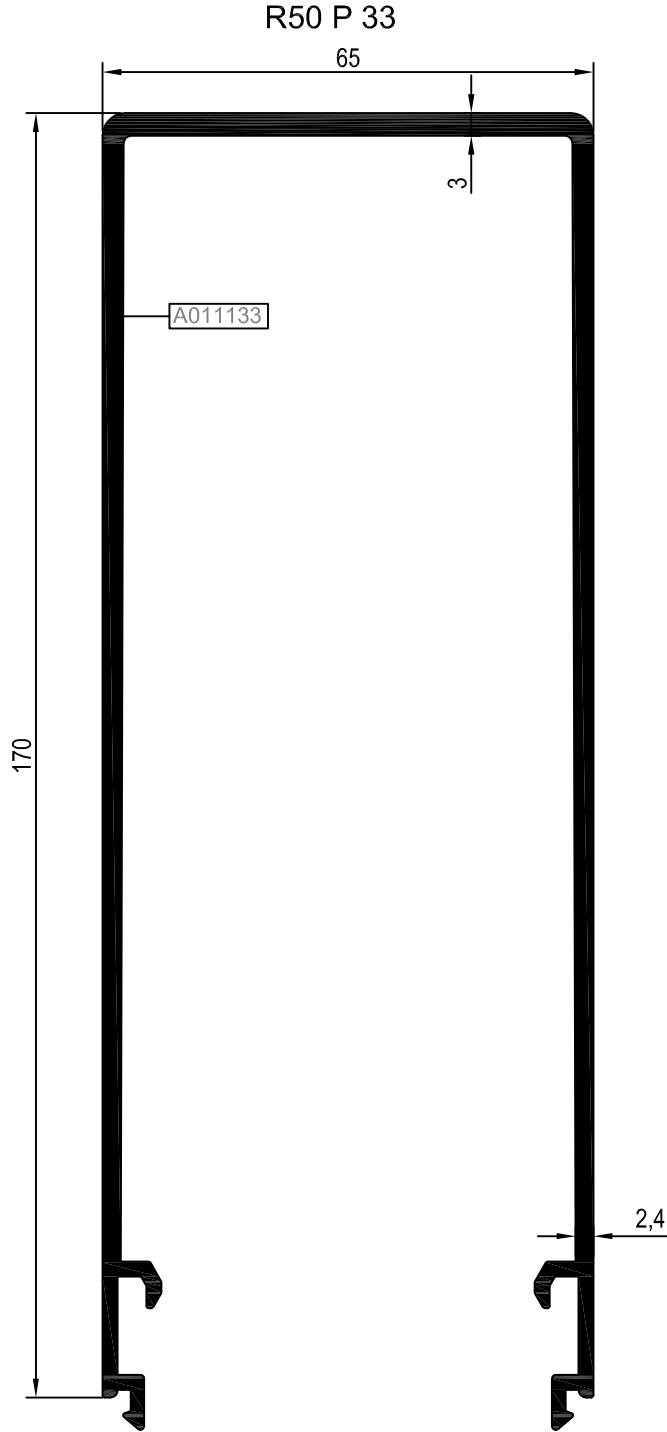

DÜŞEY VE YATAY PROFİLLER
MULLION AND TRANSOM PROFILES

SKY65

KOD / CODE	AĞIRLIK (kg/m) / WEIGHT	Jxx cm ⁴	Jyy cm ⁴	L m
R50 M 10	2,565	21,713	86,773	6
R50 T 07	1,052	9,560	4,362	6

KOD / CODE	AĞIRLIK (kg/m) / WEIGHT	L m
R50 P 33	2,997	6
K50 P 18	2,313	6

R50 E 04

Ölçek/Scale: 1/2

KOD / CODE	AĞIRLIK (kg/m) / WEIGHT	L m
AR50M22	1,728	6
AR50M23	1,660	6

AR50M22

AR50M23

Nr	KÖŞE BAĞLANTI PROFİLİ PROFİL KOD NUMARASI	KÖŞE BAĞLANTI PROFİLİ PARÇA KOD NUMARASI	KESİM ÖLÇÜSÜ
AR50M22	A011049 A002020 (25 L 02)	226 L 02	23,8 mm
	A011050 A002126 (25 L 11)	126 L 11	28,1 mm
AR50M23	A011049 A002020 (25 L 02)	226 L 02	23,8 mm
	A011117 A002021 (25 L 03)	193 L 03	25,9 mm

KOD / CODE	AĞIRLIK (kg/m) / WEIGHT	L m
AR50V20	1,216	6
R50 R 12	0,643	6

AR50V20

R50 R 12

Nr	KÖŞE BAĞLANTI PROFİLİ PROFİL KOD NUMARASI	KÖŞE BAĞLANTI PROFİLİ PARÇA KOD NUMARASI	KESİM ÖLÇÜSÜ
AR50V20	A011052 A010838 (25 L 50)	124 L 50	39,3 mm
R50 R 12	A011053 A002398 (25 L 37)	228 L 37	5,1 mm

Nr		KESİM ÖLÇÜSÜ CUTTING SIZE	AKS. KODU ACS. CODE
AR50M22	A011049 25 L 02 (A002020)	23,8 mm	226 L 02
	A011050 25 L 11 (A002126)	28,1 mm	126 L 11
AR50M23	A011049 25 L 02 (A002020)	23,8 mm	226 L 02
	A011117 25 L 03 (A002021)	25,9 mm	193 L 03
AR50V20	A011052 25 L 50 (A010838)	39,3 mm	124 L 50
R50 R 12	A011053 25 L 37 (A002398)	5,1 mm	228 L 37