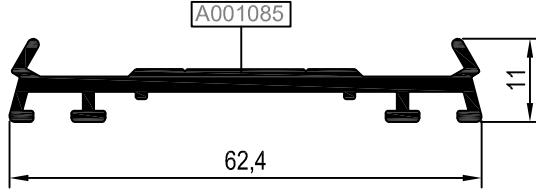

BASKI KAPAK VE CAM DESTEK PROFİLLERİ
CAP AND GLASS SUPPORT PROFILES

SKY65

KOD / CODE	AĞIRLIK (kg/m) / WEIGHT	L m	KOD / CODE	AĞIRLIK (kg/m) / WEIGHT	L m
R50 P 05	0,566	6	R50 A 04	0,245	6
R50 P 04	0,455	6	R50 E 04	0,146	6
R50 P 21	0,872	6	R50 S 03	0,362	6
R50 P 22	0,580	6			
R50 P 43	0,404	6			
R50 P 44	0,241	6			

R50 P 05