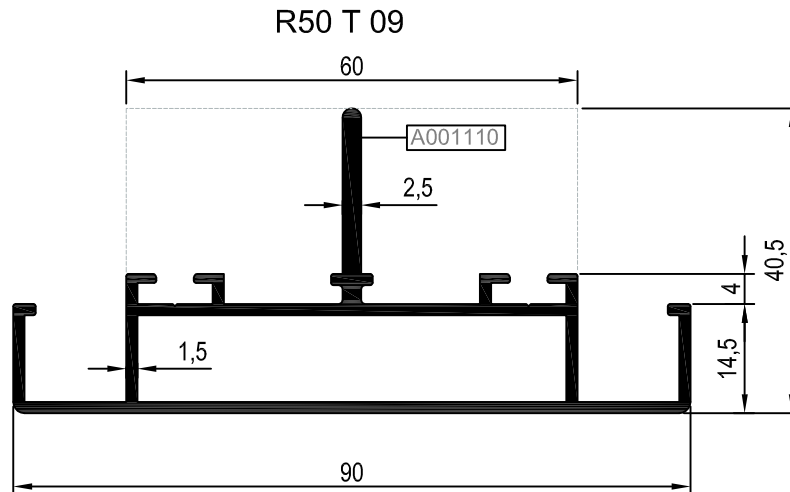

MİMARİ KATALOG
ARCHITECTURAL CATALOGUE

Alüminyum Kapı Pencere ve Giydirme Cephe Sistemleri
Aluminium Window Doors and Facade Systems

RESCARA

SKY65

KOD / CODE	AĞIRLIK (kg/m) / WEIGHT	Jxx cm ⁴	Jyy cm ⁴	L m
R50 T 10	2,077	47,190	25,938	6
R50 T 09	1,101	25,071	3,889	6

R50 E 04

Ölçek/Scale: 1/2

KOD / CODE	AĞIRLIK (kg/m) / WEIGHT	L m
AR50M22	1,728	6
AR50M23	1,660	6

AR50M22

AR50M23

Nr	KÖŞE BAĞLANTI PROFİLİ PROFİL KOD NUMARASI	KÖŞE BAĞLANTI PROFİLİ PARÇA KOD NUMARASI	KESİM ÖLÇÜSÜ
AR50M22	A011049 A002020 (25 L 02)	226 L 02	23,8 mm
	A011050 A002126 (25 L 11)	126 L 11	28,1 mm
AR50M23	A011049 A002020 (25 L 02)	226 L 02	23,8 mm
	A011117 A002021 (25 L 03)	193 L 03	25,9 mm

KOD / CODE	AĞIRLIK (kg/m) / WEIGHT	L m
AR50V20	1,216	6
R50 R 12	0,643	6

AR50V20

R50 R 12

Nr	KÖŞE BAĞLANTI PROFİLİ PROFİL KOD NUMARASI	KÖŞE BAĞLANTI PROFİLİ PARÇA KOD NUMARASI	KESİM ÖLÇÜSÜ
AR50V20	A011052 A010838 (25 L 50)	124 L 50	39,3 mm
R50 R 12	A011053 A002398 (25 L 37)	228 L 37	5,1 mm

Nr		KESİM ÖLÇÜSÜ CUTTING SIZE	AKS. KODU ACS. CODE
AR50M22	A011049 25 L 02 (A002020)	23,8 mm	226 L 02
	A011050 25 L 11 (A002126)	28,1 mm	126 L 11
AR50M23	A011049 25 L 02 (A002020)	23,8 mm	226 L 02
	A011117 25 L 03 (A002021)	25,9 mm	193 L 03
AR50V20	A011052 25 L 50 (A010838)	39,3 mm	124 L 50
R50 R 12	A011053 25 L 37 (A002398)	5,1 mm	228 L 37